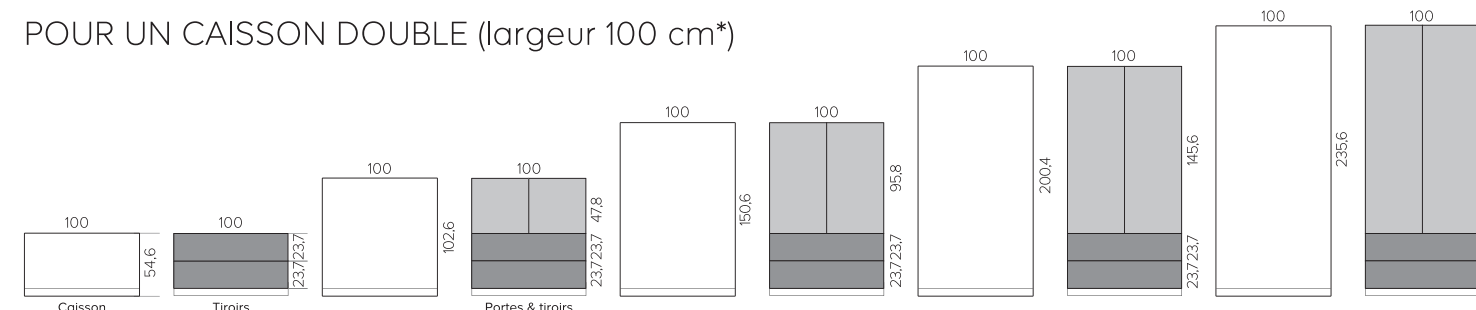

CHOISISSEZ LES PORTES EN FONCTION DE LA TAILLE DES CAISSONS SELON LES SCHÉMAS CI-DESSOUS

POUR UN CAISSON SIMPLE (largeur 50 cm*)

POUR UN CAISSON DOUBLE (largeur 75 cm*)

POUR UN CAISSON DOUBLE (largeur 100 cm*)