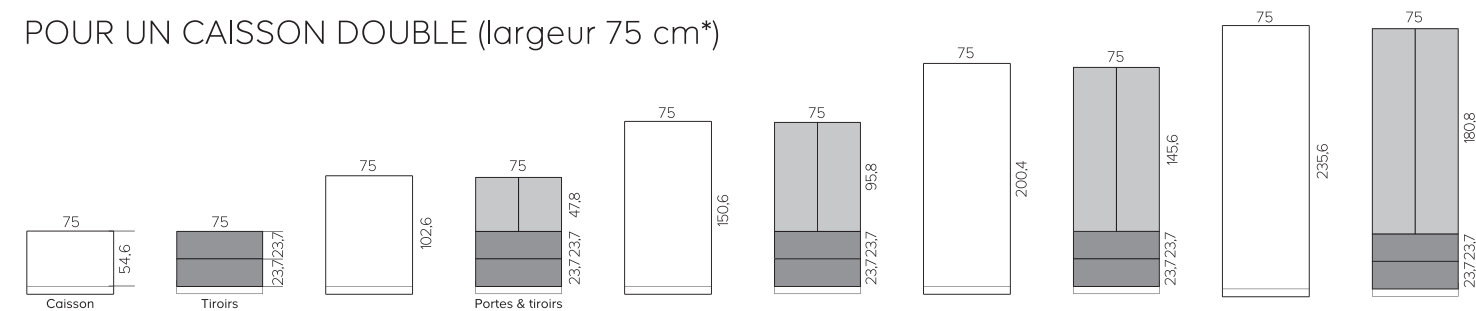

Pour les petits et grands espaces, les meubles **DARWIN** peuvent être combinés du sol au plafond afin de répondre à toutes les configurations.

LE LONG D'UN MUR

SOUS LES COMBLES

SOUS UN TOIT INCLINÉ

DANS UN ANGLE

CHOISISSEZ LES PORTES EN FONCTION DE LA TAILLE DES CAISSONS SELON LES SCHÉMAS CI-DESSOUS

POUR UN CAISSON SIMPLE (largeur 50 cm*)

POUR UN CAISSON DOUBLE (largeur 75 cm*)

POUR UN CAISSON DOUBLE (largeur 100 cm*)