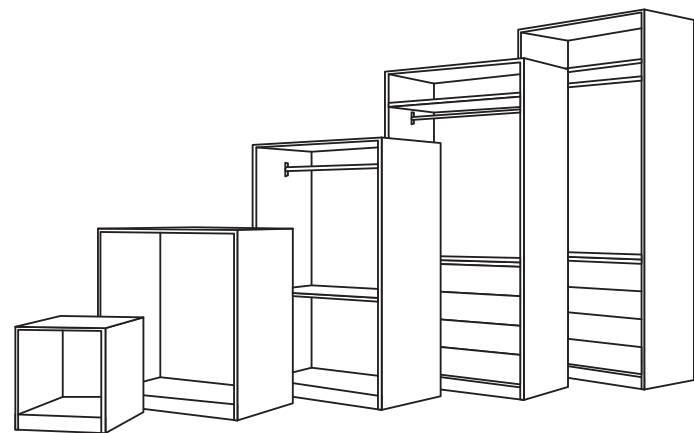

TOUS LES PRODUITS DU CONCEPT DARWIN SONT À MONTER SOI-MÊME

casto 3D rangement

Choisissez, concevez, chiffrez votre projet de dressing Darwin avec notre logiciel de conception 3D.

1 CHOISISSEZ LA TAILLE DE VOS CAISSONS EN FONCTION DE VOTRE ESPACE

- 5 hauteurs
- 3 largeurs
- 2 profondeurs
- 2 caissons d'angle

2 CHOISISSEZ VOTRE AMÉNAGEMENT INTÉRIEUR

- Tablettes
- 3 modèles de tiroirs
- Séparateurs de caisson
- Meuble range-chaussures
- Accessoires