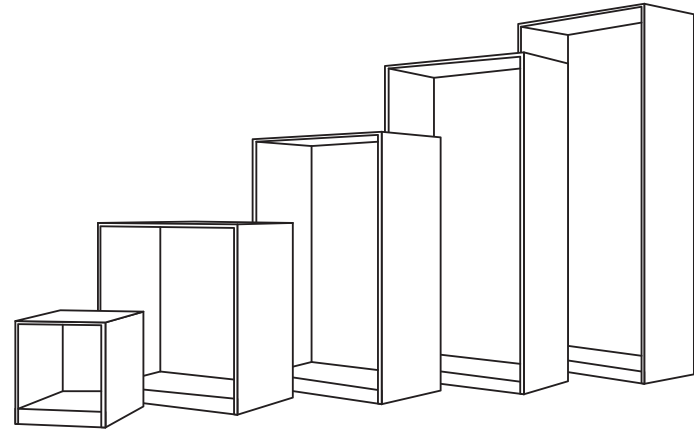

DARWIN

Le dressing à composer pour optimiser tous vos espaces

Astucieux et modulable, le concept **DARWIN** vous permet de créer un dressing personnalisé. Prenez vos mesures, choisissez vos caissons, aménagez l'intérieur de votre rangement et sélectionnez vos portes. Concevez ainsi votre dressing idéal en 3 étapes !

TOUS LES PRODUITS DU CONCEPT DARWIN SONT À MONTER SOI-MÊME

casto 3D rangement

Choisissez, concevez, chiffrez votre projet de dressing Darwin avec notre logiciel de conception 3D.

1 CHOISISSEZ LA TAILLE DE VOS CAISSONS EN FONCTION DE VOTRE ESPACE

- 5 hauteurs
- 3 largeurs
- 2 profondeurs
- 2 caissons d'angle