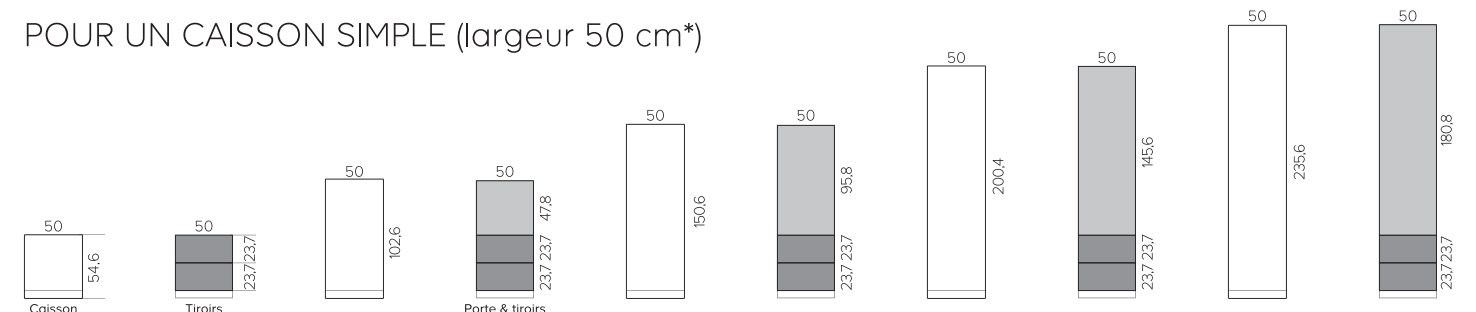

Pour les petits et grands espaces, les meubles **DARWIN** peuvent être combinés du sol au plafond afin de répondre à toutes les configurations.

LE LONG D'UN MUR

SOUS LES COMBLES

SOUS UN TOIT INCLINÉ

DANS UN ANGLE

CHOISISSEZ LES PORTES EN FONCTION DE LA TAILLE DES CAISSONS SELON LES SCHÉMAS CI-DESSOUS

POUR UN CAISSON SIMPLE (largeur 50 cm*)

POUR UN CAISSON DOUBLE (largeur 75 cm*)

POUR UN CAISSON DOUBLE (largeur 100 cm*)