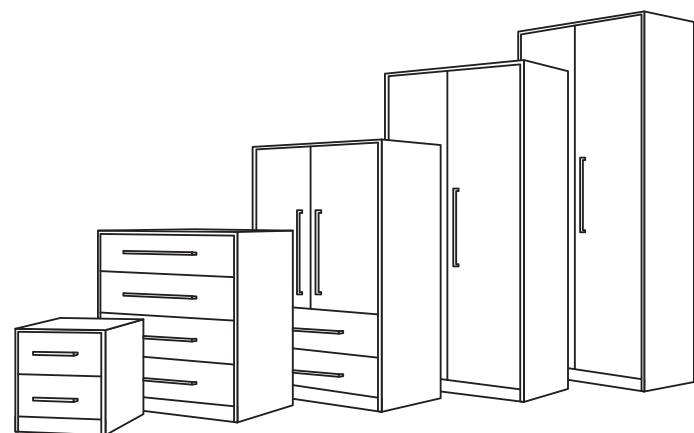

3 systèmes d'ouverture

- Portes
- Poignées

... de nombreuses solutions pour personnaliser votre dressing.

DE NOMBREUSES POSSIBILITÉS

Pour les petits et grands espaces, les meubles **DARWIN** peuvent être combinés du sol au plafond afin de répondre à toutes les configurations.