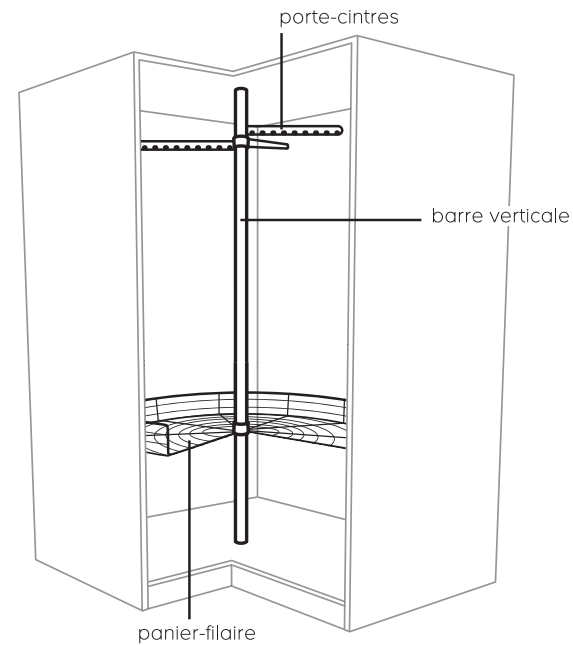

PENDERIE CIRCULAIRE

COMPATIBLE AVEC L'EXTENSION D'ANGLE ET LES CAISSONS DE PROFONDEUR 56,6 cm		
BARRE VERTICALE acier chromé	Ø 5 x H. 230 cm	
	Réf. 3454976940759	30€
PORTE-CINTRES ROTATIF acier finition poudre époxy	Ø 69 x H. 7 cm	
	Réf. 3454976940711	30€
PANIER FILAIRE ROTATIF acier finition poudre époxy	Ø 69 x H. 14 cm	
	Réf. 3454976940735	50€

COMPLÉTEZ VOTRE DRESSING AVEC LES PORTES ET ACCESSOIRES DE FINITION

PORTES BATTANTES

Fournies avec 4 charnières GRAND ANGLE D'OUVERTURE Elles remplacent les charnières fournies avec l'extension d'angle. Fournies avec 2 ou 4 charnières selon les dimensions.

Matière : (1) Panneau de particules avec revêtement papier décor. (2) Panneau en fibres de bois moyenne densité avec revêtement PET. (3) Panneau en fibres de bois moyenne densité avec revêtement polypropylène et miroir ou verre.

A Blanc (1)	B Chêne (1)	C Chêne cendré (1)	D Blanc brillant (2)	E Anthracite brillant (2)
F Blanc avec encadrement (1)	G Chêne avec encadrement (1)	H Chêne cendré avec encadrement (1)		

POUR CAISSON DE HAUTEUR 54,6 OU 102,6 cm (si combinées avec tiroirs)

COMPATIBLE CAISSON DE LARGEUR 75 cm									
l. 37,2 x H. 47,8 x Ep. 1,6 cm*	A	Réf. 5052931429363	15€	B	Réf. 5052931429370	15€	C	Réf. 5052931429387	15€
	D	Réf. 3663602046509	25€	E	Réf. 3663602046585	25€			
COMPATIBLE CAISSON DE LARGEUR 50 ET 100 cm									
l. 49,7 x H. 47,8 x Ep. 1,8 cm*	A	Réf. 5052931429264	20€	B	Réf. 5052931429271	20€	C	Réf. 5052931429288	20€
	D	Réf. 3663602000327	30€	E	Réf. 3663602000402	30€			

POUR CAISSON DE HAUTEUR 102,6 OU 150,6 cm (si combinées avec tiroirs)

COMPATIBLE CAISSON DE LARGEUR 75 cm									
l. 37,2 x H. 95,8 x Ep. 1,6 cm*	A	Réf. 5052931429394	20€	B	Réf. 5052931429400	20€	C	Réf. 5052931429417	20€
	D	Réf. 3663602046516	25€	E	Réf. 3663602046592	25€			
COMPATIBLE CAISSON DE LARGEUR 50 ET 100 cm									
l. 49,7 x H. 95,8 x Ep. 1,8 cm*	A	Réf. 5052931429295	25€	B	Réf. 5052931429301	25€	C	Réf. 5052931429318	25€
	D	Réf. 3663602000334	40€	E	Réf. 3663602000419	40€			
	F	Réf. 5052931429561	35€	G	Réf. 5052931429578	35€	H	Réf. 5052931429585	35€

POUR CAISSON DE HAUTEUR 150,6 cm

COMPATIBLE CAISSON DE LARGEUR 75 cm									
l. 37,2 x H. 144 x Ep. 1,6 cm	A	Réf. 5052931429424	25€	B	Réf. 5052931429448	25€	C	Réf. 5052931429455	25€
	D	Réf. 3663602046523	35€	E	Réf. 3663602046608	35€			
COMPATIBLE CAISSON DE LARGEUR 50 ET 100 cm									
l. 49,7 x H. 144 x Ep. 1,8 cm	A	Réf. 5052931429332	30€	B	Réf. 5052931429349	30€	C	Réf. 5052931429356	30€
	D	Réf. 3663602000341	40€	E	Réf. 3663602000426	40€			
	F	Réf. 5052931429592	40€	G	Réf. 5052931429608	40€			

A Blanc (1)	B Chêne (1)	C Chêne cendré (1)	D Blanc avec encadrement (1)	E Chêne avec encadrement (1)	F Chêne cendré avec encadrement (1)
G Blanc et verre (3)	H Chêne et verre (3)	I Chêne cendré et verre (3)	J Blanc brillant (2)	K Anthracite brillant (2)	L Miroir (3)

(1) Panneau de particules avec revêtement papier décor. (2) Panneau en fibres de bois moyenne densité avec revêtement PET. (3) Panneau en fibres de bois moyenne densité avec revêtement polypropylène et miroir ou verre.

POUR CAISSON DE HAUTEUR 200,4 cm